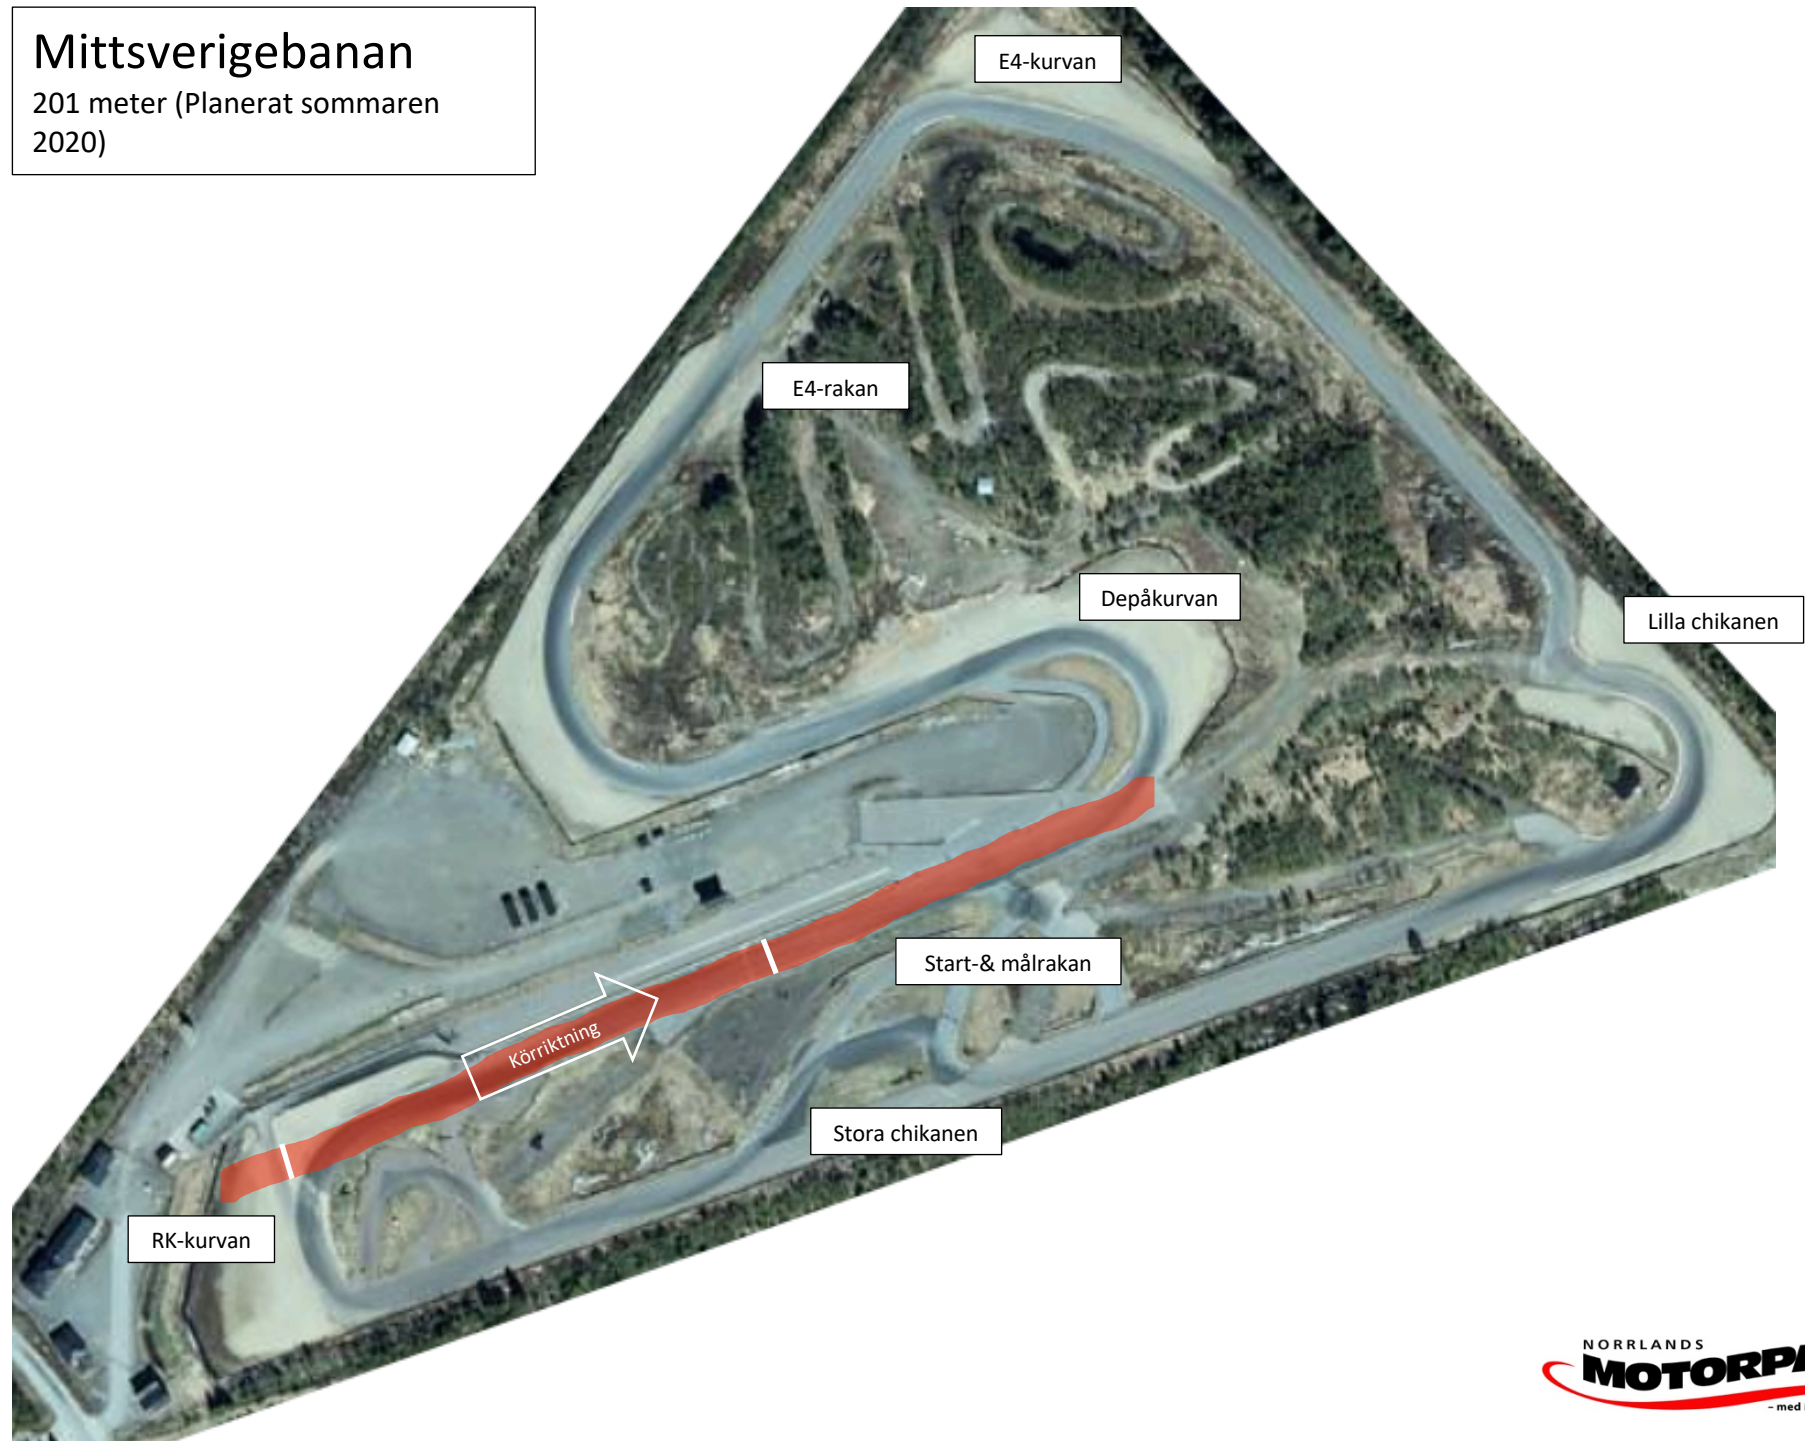

Mittsverigebanan

Racing, Roadracing

Mittsverigebanan

Drifting 2 slingor (blåa slingan planerad under 2020)

Mittsverigebanan

Drifting "rundbana" för träning (blåa slingan planerad under 2020)

Mittsverigebanan

Karting

Mittsverigebanan

201 meter (Planerat sommaren 2020)

Mittsverigebanan

Folkrace, blått är alternativspår
(Planerat sommaren 2020)